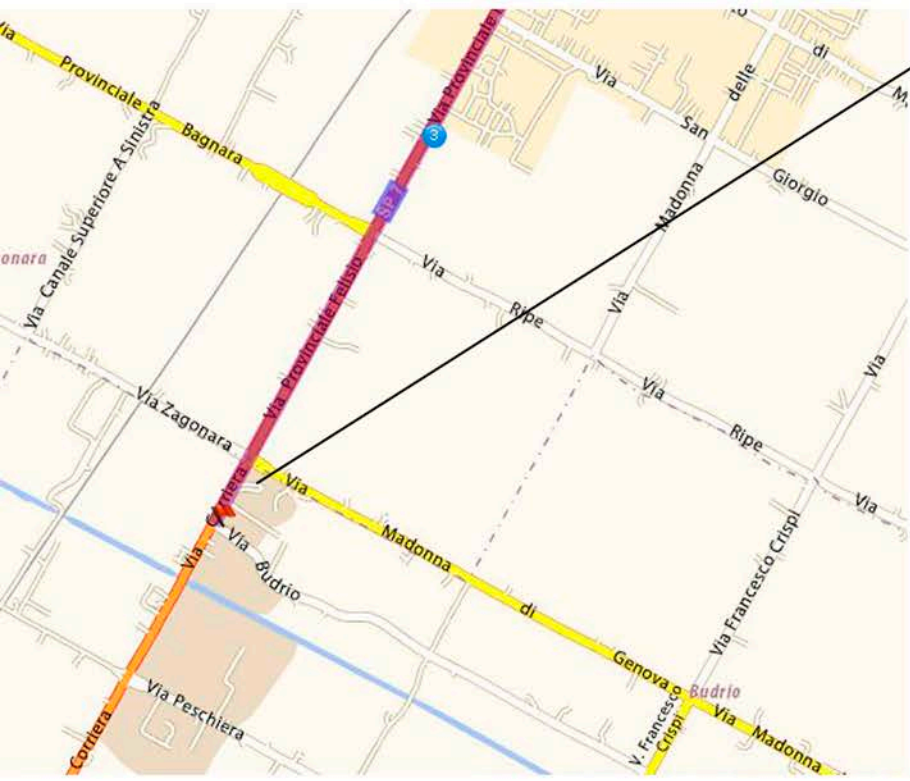

Alle rotonde
seguire sempre
le indicazioni
per Faenza

HOTEL ALA D'ORO
C.so Matteotti, 56
48022 Lugo (RA)
Tel. 0545 22388
Fax. 0545 30509
Mail. info@aladoro.it

VILLA MARIA CECILIA HOSPITAL
Via Corriera, 1
48010 Cotignola (RA)
Tel. 0545 217111
Fax. 0545 217208
Mail. info@gvm-vmc.it

SERVIZIO NAVETTA GRATUITO
HOTEL ALA D'ORO
VILLA MARIA CECILIA HOSPITAL

MATTINO

Partenza Hotel Ala d'Oro ore 08,00
Arrivo Villa Maria Cecilia ore 08,15

Partenza Villa Maria Cecilia ore 12,35
Arrivo Hotel Ala d'Oro ore 12,50

POMERIGGIO

Partenza Hotel Ala d'Oro ore 17,40
Arrivo Villa Maria Cecilia ore 18,00

Partenza Villa Maria Cecilia ore 20,00
Arrivo Hotel Ala d'Oro ore 20,15